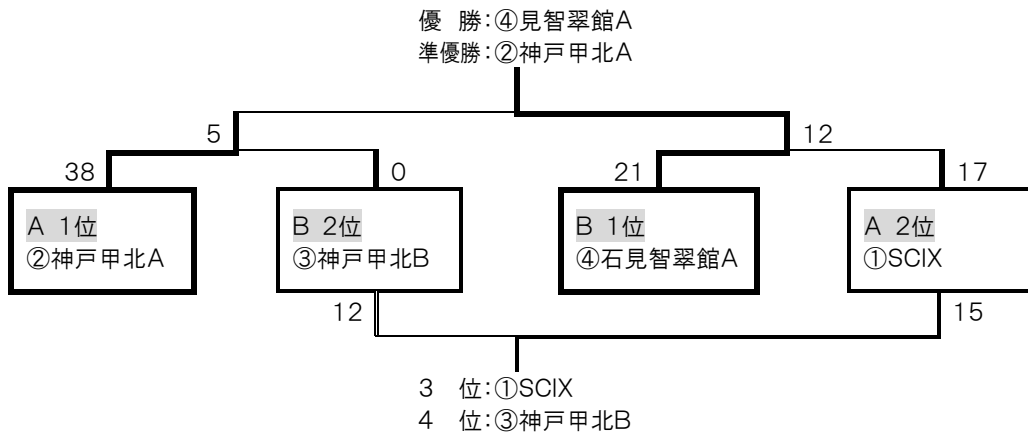

### ◆《中学の部》エキシビジョンマッチ成績

順位		⑨選抜A	⑩選抜B	⑪JOINUS	⑫撫子RFC	勝点
2	⑨兵庫県選抜A		○12- 5	● 0-24	○24- 0	6
3	⑩兵庫県選抜B	● 5-12		● 5-24	○45- 0	3
1	⑪京都JOINUS	○24- 0	○24- 5		○43- 5	9
4	⑫石川撫子RFC	● 0-24	● 0-45	● 5-43		0

◆《高校の部》決勝トーナメント結果

[上位トーナメント進出チーム]

プールA 1位:②神戸甲北A  
2位:①SCIX

プールB 1位:④石見智翠館A  
2位:③神戸甲北B

[下位トーナメント進出チーム]

プールA 3位:⑤石見智翠館B  
4位:⑧朝明・名古屋

プールB 3位:⑥アイリス  
4位:⑦京都精華

ご支援、ありがとうございました！