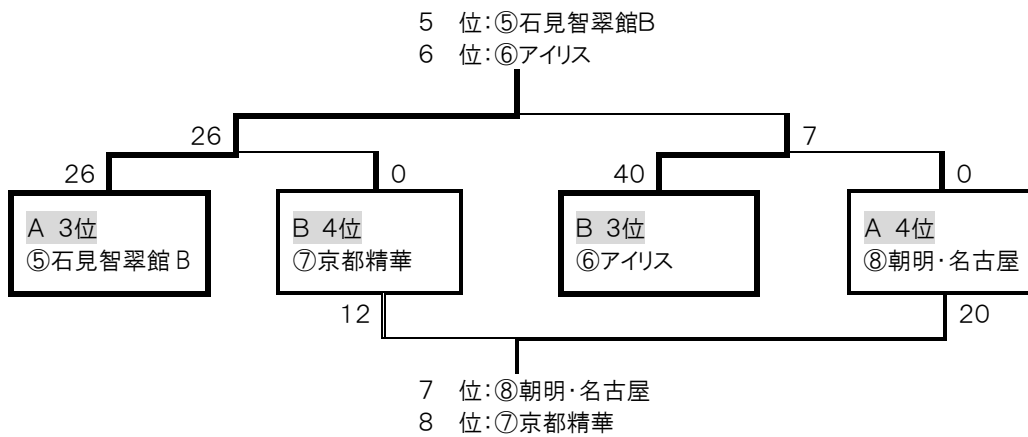

### ◆《中学の部》エキシビジョンマッチ成績

順位		⑨選抜A	⑩選抜B	⑪JOINUS	⑫撫子RFC	勝点
2	⑨兵庫県選抜A		○12- 5	● 0-24	○24- 0	6
3	⑩兵庫県選抜B	● 5-12		● 5-24	○45- 0	3
1	⑪京都JOINUS	○24- 0	○24- 5		○43- 5	9
4	⑫石川撫子RFC	● 0-24	● 0-45	● 5-43		0

◆《高校の部》決勝トーナメント結果

[上位トーナメント進出チーム]

プールA 1位:②神戸甲北A  
2位:①SCIX

プールB 1位:④石見智翠館A  
2位:③神戸甲北B

[下位トーナメント進出チーム]

プールA 3位:⑤石見智翠館B  
4位:⑧朝明・名古屋

プールB 3位:⑥アイリス  
4位:⑦京都精華

ご支援、ありがとうございました！